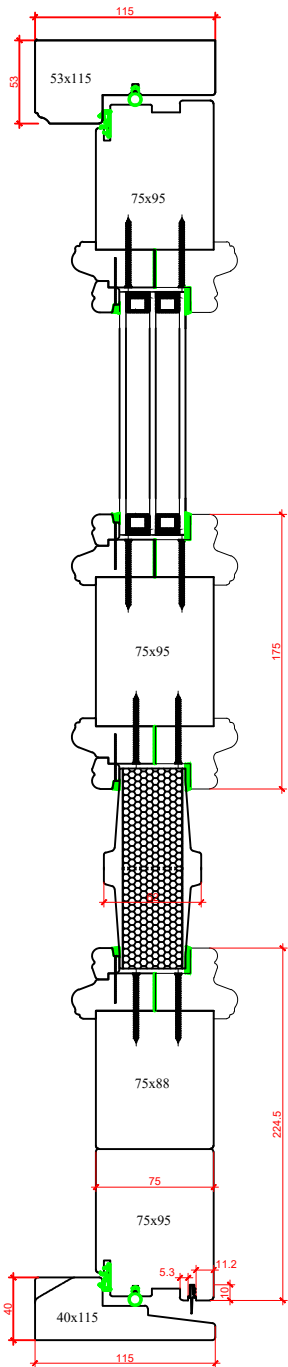

**Vertikalt snitt**

**Vertikalt snitt**

**Horisontellt Snitt**

**Horisontellt Snitt**

**Tröskelsnitt**

**Spröjs**

**Exklusiv entrédörr - allmogeprofil, svanhals**

Produktgrupp: **WEDD**

Allmogeprofil Svanhals

Skapad av Madars Miķelsons

22.10.2021, Skala 1 : 2