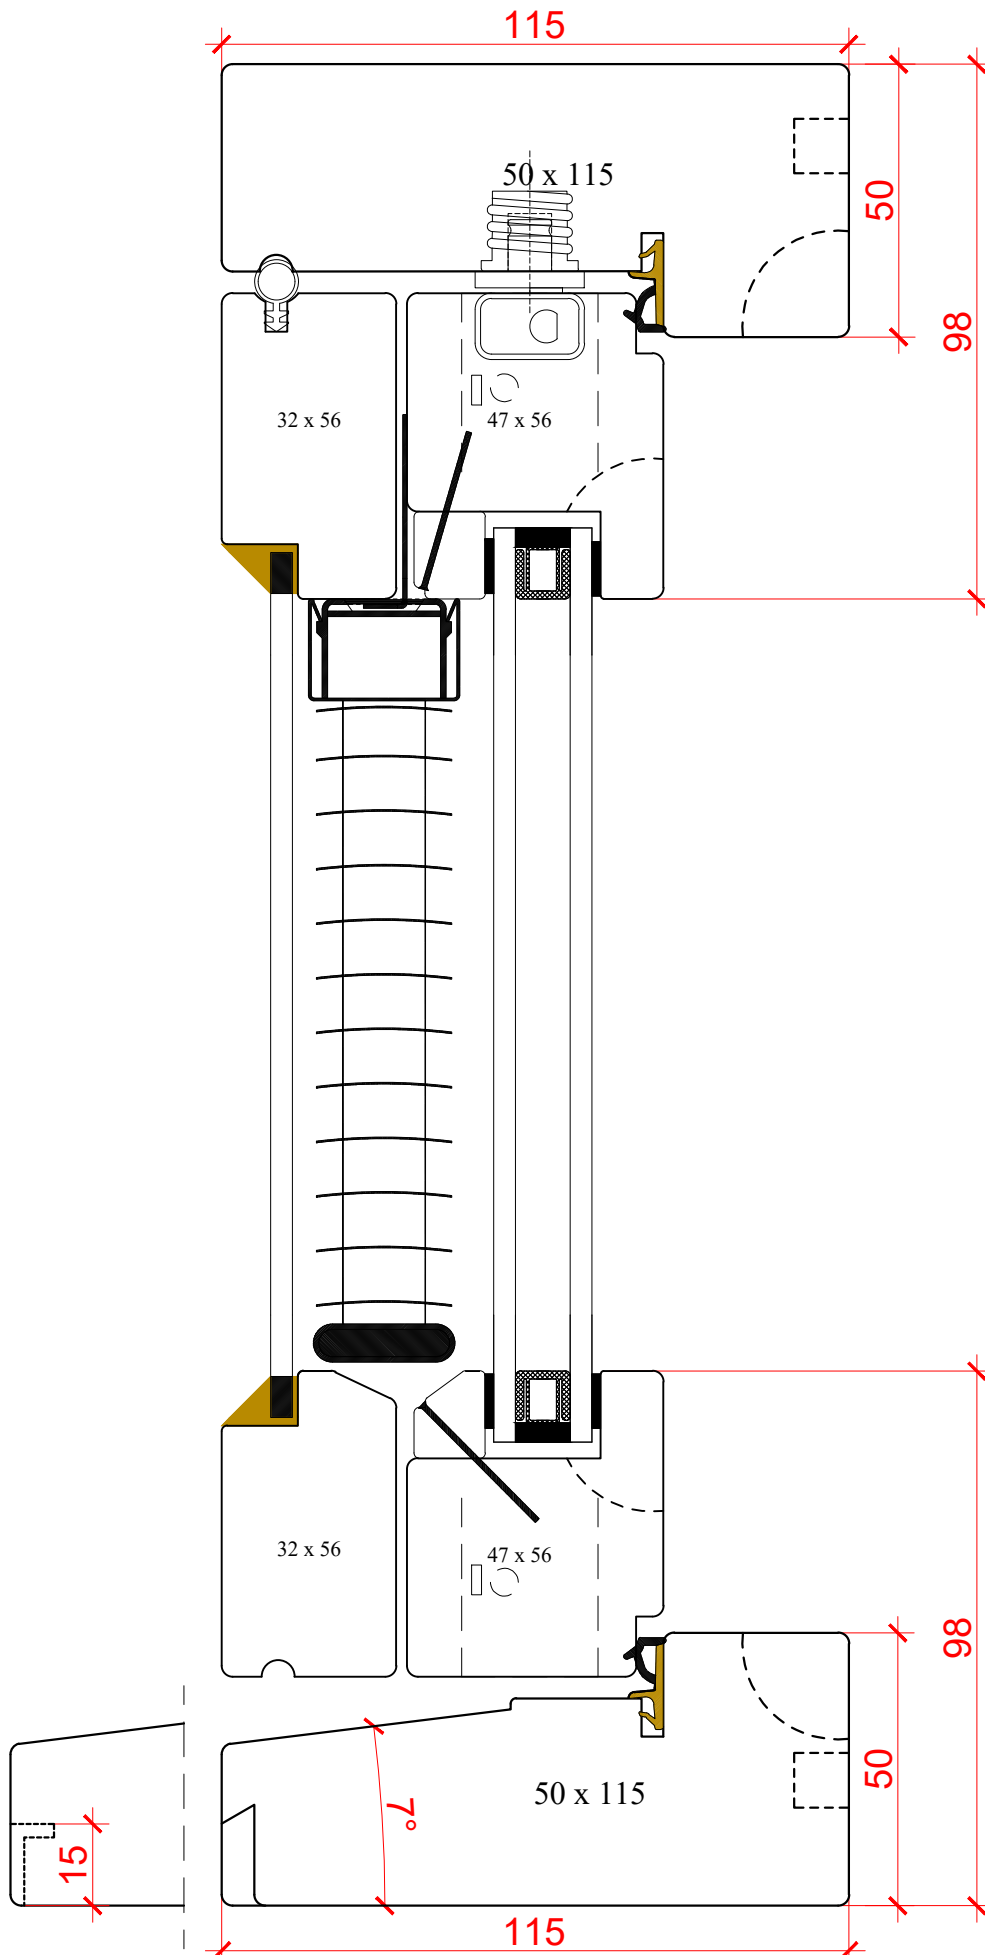

Vertikalt snitt

Karmprofil

Ingen Profil Standard-Allmogeprofil Svanhals Allmogeprofil Pärlan Glas i Ytterbåge Glas i Innerbåge

Ingen Profil Standard-Allmogeprofil Svanhals Allmogeprofil Pärlan

Horisontellt Snitt

<p>Utåtgående Träfenster 2+1 med spanjolett</p> <p>-25 mm persienner går att använda utan spröjs, 16 mm persienner går att använda med spröjs</p>			
Produktgrupp: WFUK-47		Ingen Profil	
Skapad av	Madars Mikelsons	14.09.2020	Skala 1 : 2