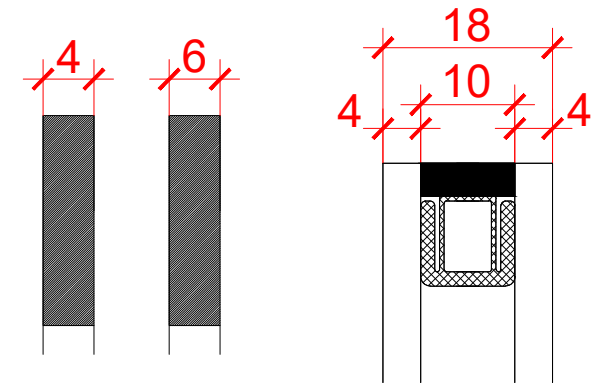

Vertikalt snitt

Karmprofil

Ingen Profil Standard-Allmogeprofil Svanhals Allmogeprofil Pärlan Glas i Ytterbåge Glas i Innerbåge

Ingen Profil Standard-Allmogeprofil Svanhals Allmogeprofil Pärlan

Horisontellt Snitt

<p>Utåtgående Träfenster 2+1 med spanjolett</p> <p>-25 mm persienner går att använda utan spröjs, 16 mm persienner går att använda med spröjs</p>			
Produktgrupp: WFUK-47		Ingen Profil	
Skapad av	Madars Mikelsons	14.09.2020	Skala 1 : 2