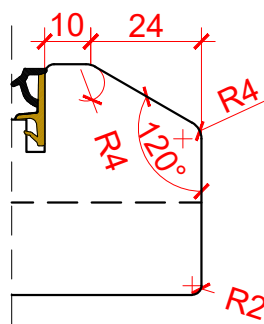

Vertikalt snitt

Karmprofil

Ingen Profil Standard-Allmogeprofil Svanhals Allmogeprofil Pärlan

Båg och Spröjsprofil

Ingen Profil Standard-Allmogeprofil Svanhals Allmogeprofil Pärlan

Glas i Ytterbåge Glas i Innerbåge

Horisontellt Snitt

Utåtgående fönsterdörr 2+1

-25 mm persienner går att använda utan spröjs, 16 mm persienner går att använda med spröjs

Produktgrupp: **WFDUK-47**

Ingen Profil

Skapad av Madars Miķelsons

05.08.2020 Skala 1 : 2