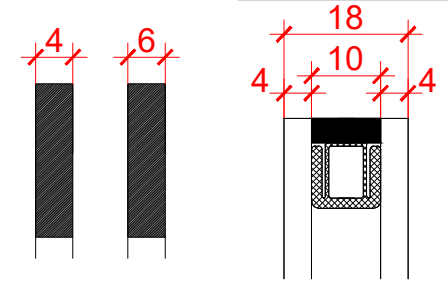

Vertikalt snitt

Karmprofil

Ingen Profil Standard-Allmogeprofil Svanhals Allmogeprofil Pärlan

Båg och Spröjsprofil

Ingen Profil Standard-Allmogeprofil Svanhals Allmogeprofil Pärlan

Glas i Ytterbåge Glas i Innerbåge

Horisontellt Snitt

Utåtgående fönsterdörr 2+1

-25 mm persienner går att använda utan spröjs, 16 mm persienner går att använda med spröjs

Produktgrupp: **WFDUK-47**

Ingen Profil

Skapad av Madars Miķelsons

05.08.2020 Skala 1 : 2