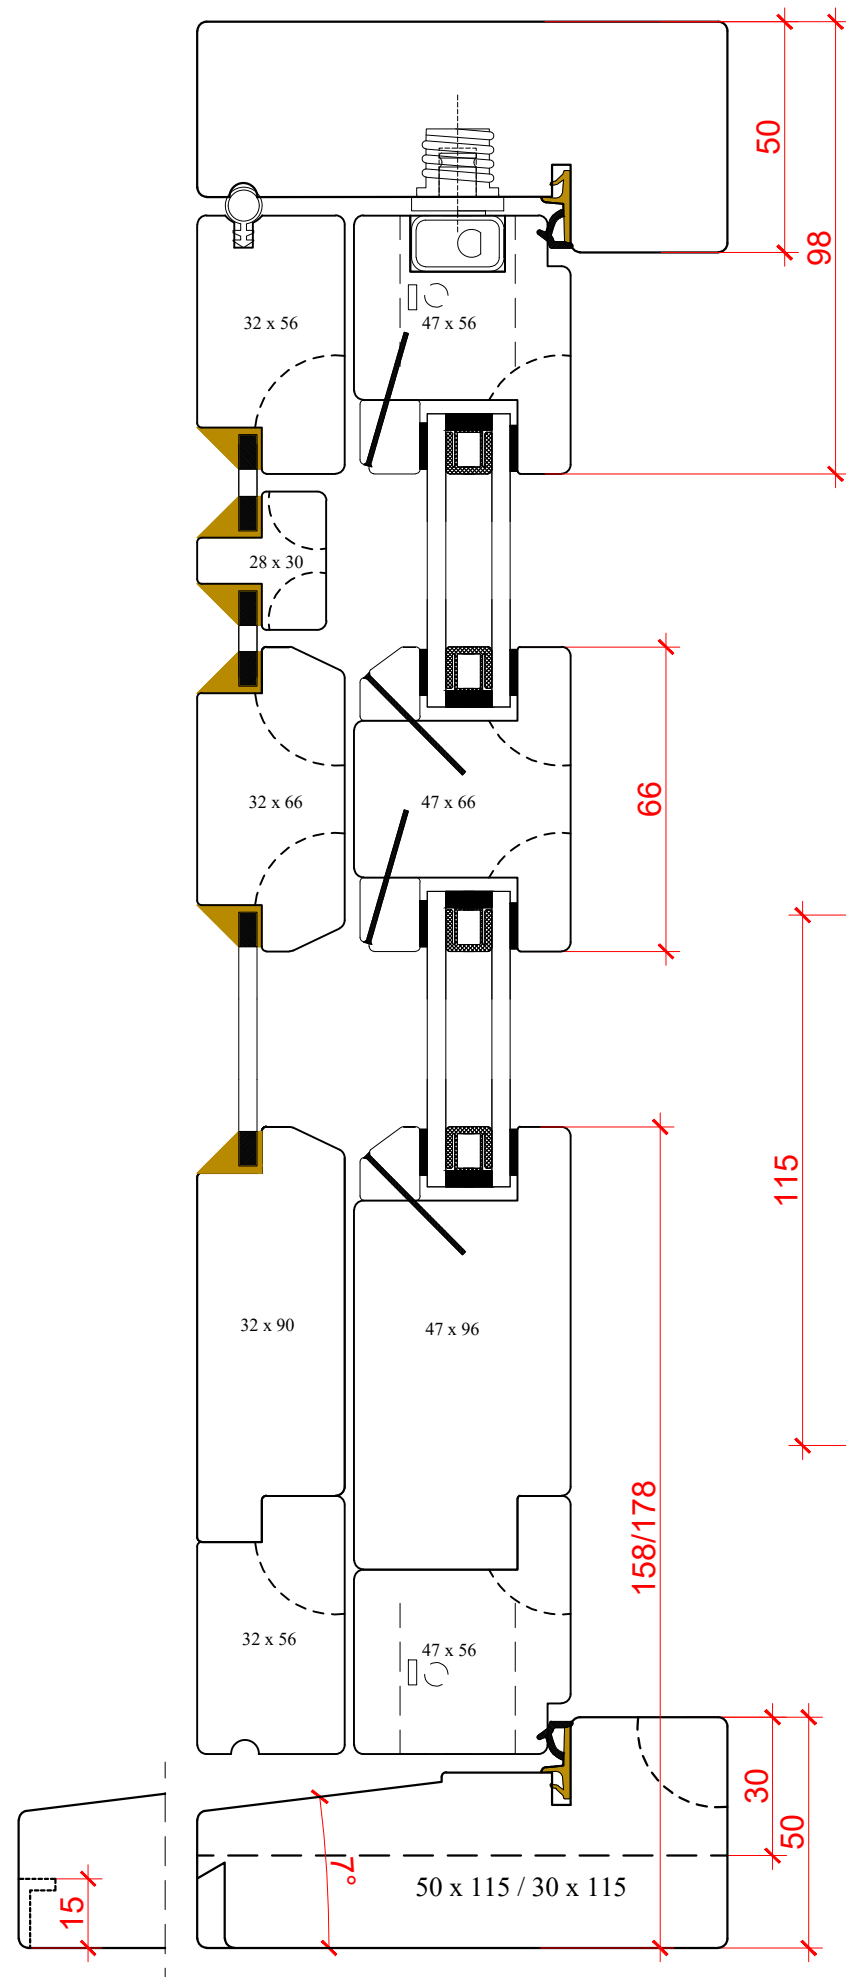

Vertikalt snitt

Karmprofil

Ingen Profil Standard-Allmogeprofil Svanhals Allmogeprofil Pärlan

Båg och Spröjsprofil

Ingen Profil Standard-Allmogeprofil Svanhals Allmogeprofil Pärlan

Glas i Ytterbåge Glas i Innerbåge

Horisontellt Snitt

Utåtgående fönsterdörr 2+1

-25 mm persienner går att använda utan spröjs, 16 mm persienner går att använda med spröjs

Produktgrupp: **WFDUK-47**

Ingen Profil

Skapad av Madars Miķelsons

05.08.2020 Skala 1 : 2