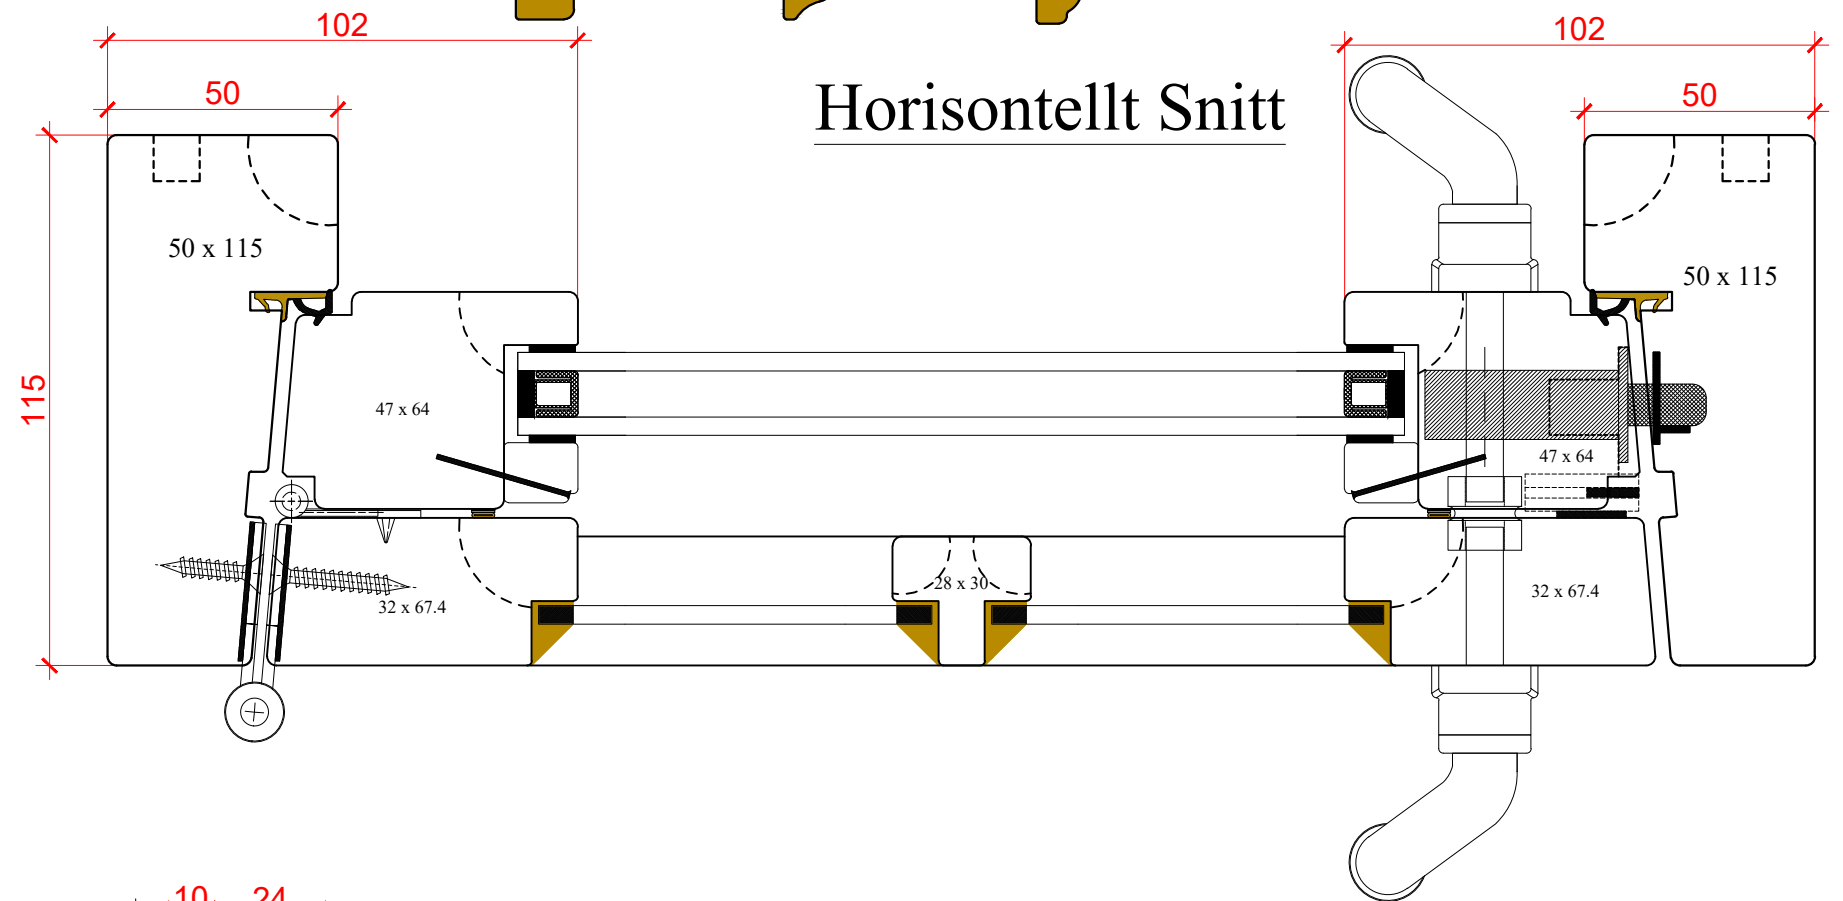

Vertikalt snitt

Karmprofil

Ingen Profil Standard-Allmogeprofil Svanhals Allmogeprofil Pärlan

Båg och Spröjsprofil

Ingen Profil Standard-Allmogeprofil Svanhals Allmogeprofil Pärlan

Glas i Ytterbåge Glas i Innerbåge

Horisontellt Snitt

Utåtgående fönsterdörr 2+1

-25 mm persienner går att använda utan spröjs, 16 mm persienner går att använda med spröjs

Produktgrupp: **WFDUK-47**

Ingen Profil

Skapad av Madars Miķelsons

05.08.2020 Skala 1 : 2