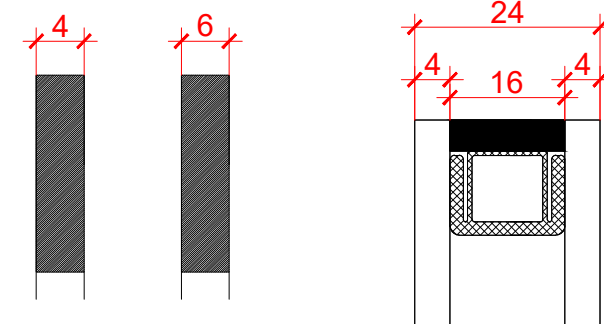

Vertikalt snitt

Karmprofil

Ingen Profil Standard-Allmogeprofil Svanhals Allmogeprofil Pärlan

Båg och Spröjsprofil

Ingen Profil Standard-Allmogeprofil Svanhals Allmogeprofil Pärlan

Glas i Ytterbåge Glas i Innerbåge

Horisontellt Snitt

Inåtgående fönster 2+1 med spanjolett

-25 mm persienner går att använda utan spröjs, 16 mm persienner går att använda med spröjs

Produktgrupp: **WFIK**

Ingen Profil

Skapad av Madars Mikelsons