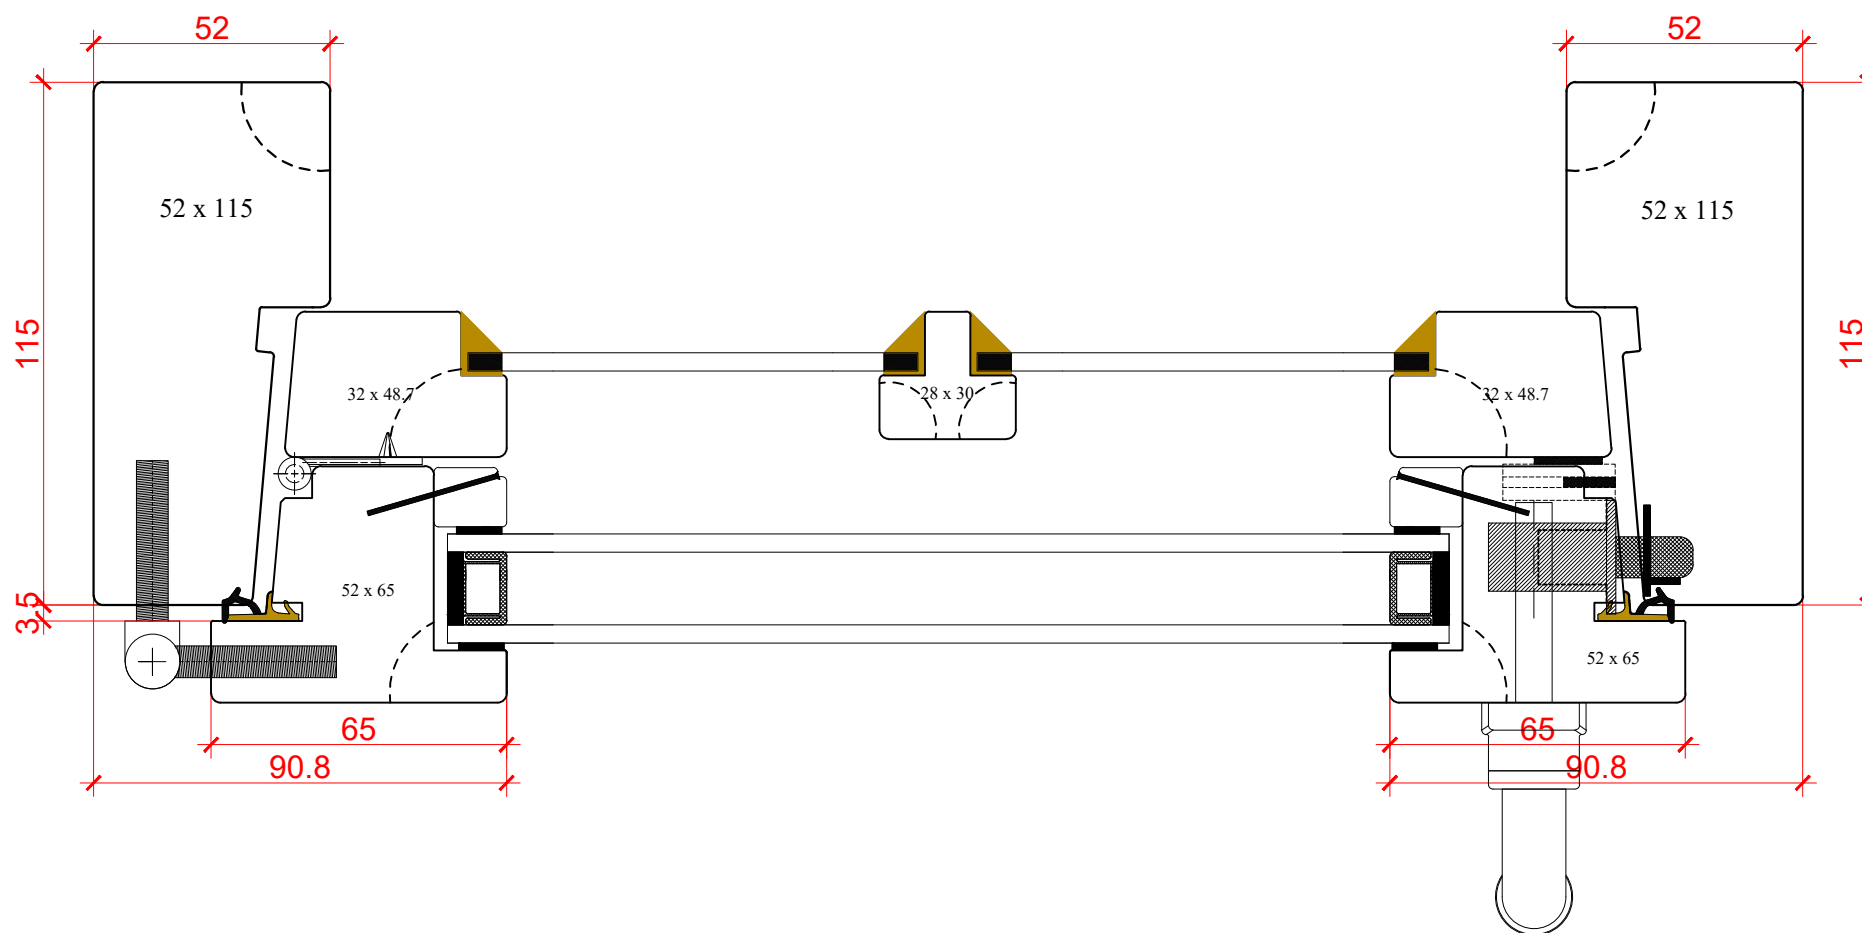

Vertikalt snitt

Karmprofil

Ingen Profil Standard-Allmogeprofil Svanhals Allmogeprofil Pärlan

Båg och Spröjsprofil

Ingen Profil Standard-Allmogeprofil Svanhals Allmogeprofil Pärlan

Glas i Ytterbåge Glas i Innerbåge

Horisontellt Snitt

Inåtgående fönster 2+1 med spanjolett

-25 mm persienner går att använda utan spröjs, 16 mm persienner går att använda med spröjs

Produktgrupp: **WFIK**

Ingen Profil

Skapad av Madars Mikelsons

14.09.2020 Skala 1 : 2

 **TIMBER**WINDOWS