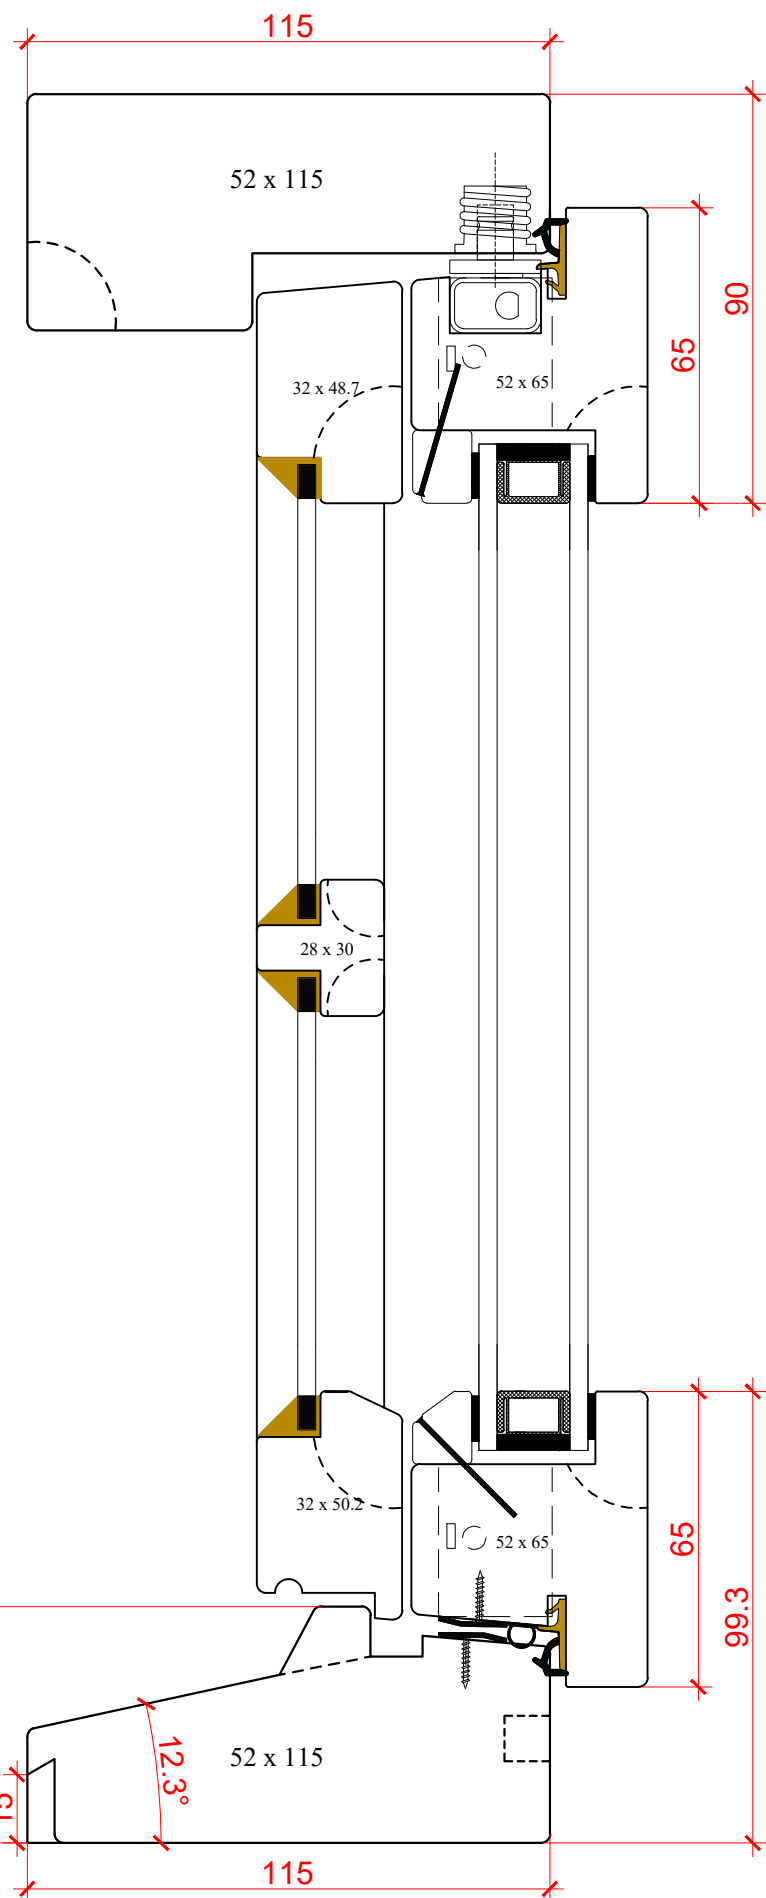

Vertikalt snitt

Karmprofil

Ingen Profil Standard-Allmogeprofil Svanhals Allmogeprofil Pärlan

Båg och Spröjsprofil

Ingen Profil Standard-Allmogeprofil Svanhals Allmogeprofil Pärlan

Glas i Ytterbåge Glas i Innerbåge

Horisontellt Snitt

Inåtgående fönster 2+1 med spanjolett

-25 mm persienner går att använda utan spröjs, 16 mm persienner går att använda med spröjs

Produktgrupp: **WFIK**

Ingen Profil

Skapad av Madars Mikelsons

14.09.2020 Skala 1 : 2

 **TIMBER**WINDOWS