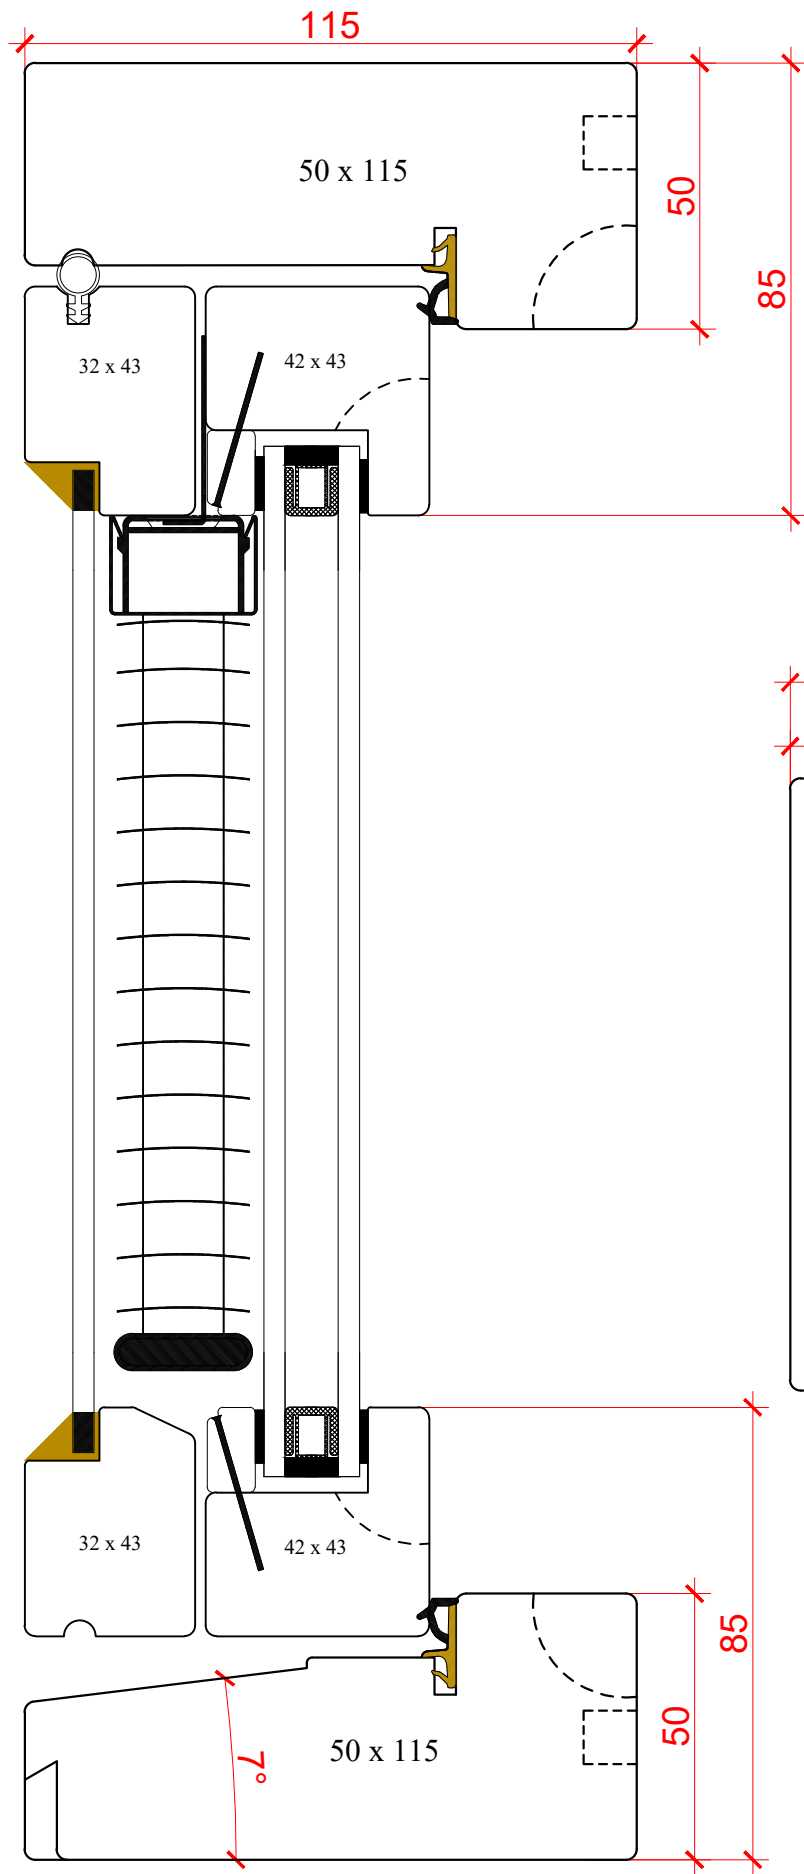

Vertikalt snitt

Karmprofil

Ingen Profil Standard-Allmogeprofil Svanhals Allmogeprofil Pärlan

Båg och Spröjsprofil

Ingen Profil Standard-Allmogeprofil Svanhals Allmogeprofil Pärlan

Glas i Ytterbåge Glas i Innerbåge

Horisontellt Snitt

Utåtgående Träfönster 2+1 med smal profil
 -25 mm persienner går att använda utan spröjs

Produktgrupp: **WFUKS**

Ingen Profil

Skapad av Madars Mikelsons

28.07.2020

Skala 1 : 2