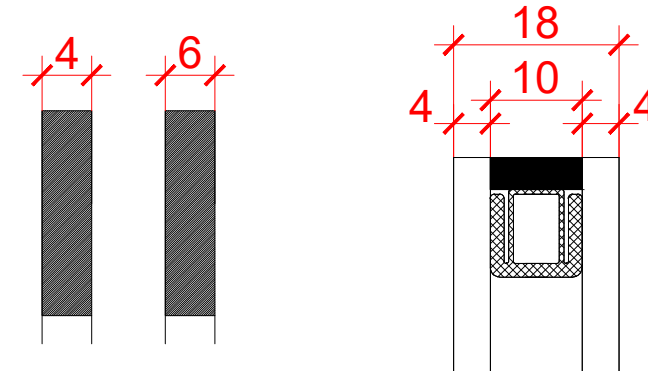

Vertikalt snitt

Karmprofil

Ingen Profil Standard-Allmogeprofil Svanhals Allmogeprofil Pärlan

Båg och Spröjsprofil

Ingen Profil Standard-Allmogeprofil Svanhals Allmogeprofil Pärlan

Glas i Ytterbåge Glas i Innerbåge

Horisontellt Snitt

Utåtgående Träfönster 2+1 med smal profil
 -25 mm persienner går att använda utan spröjs

Produktgrupp: **WFUKS**

Ingen Profil

Skapad av Madars Mikelsons

28.07.2020

Skala 1 : 2