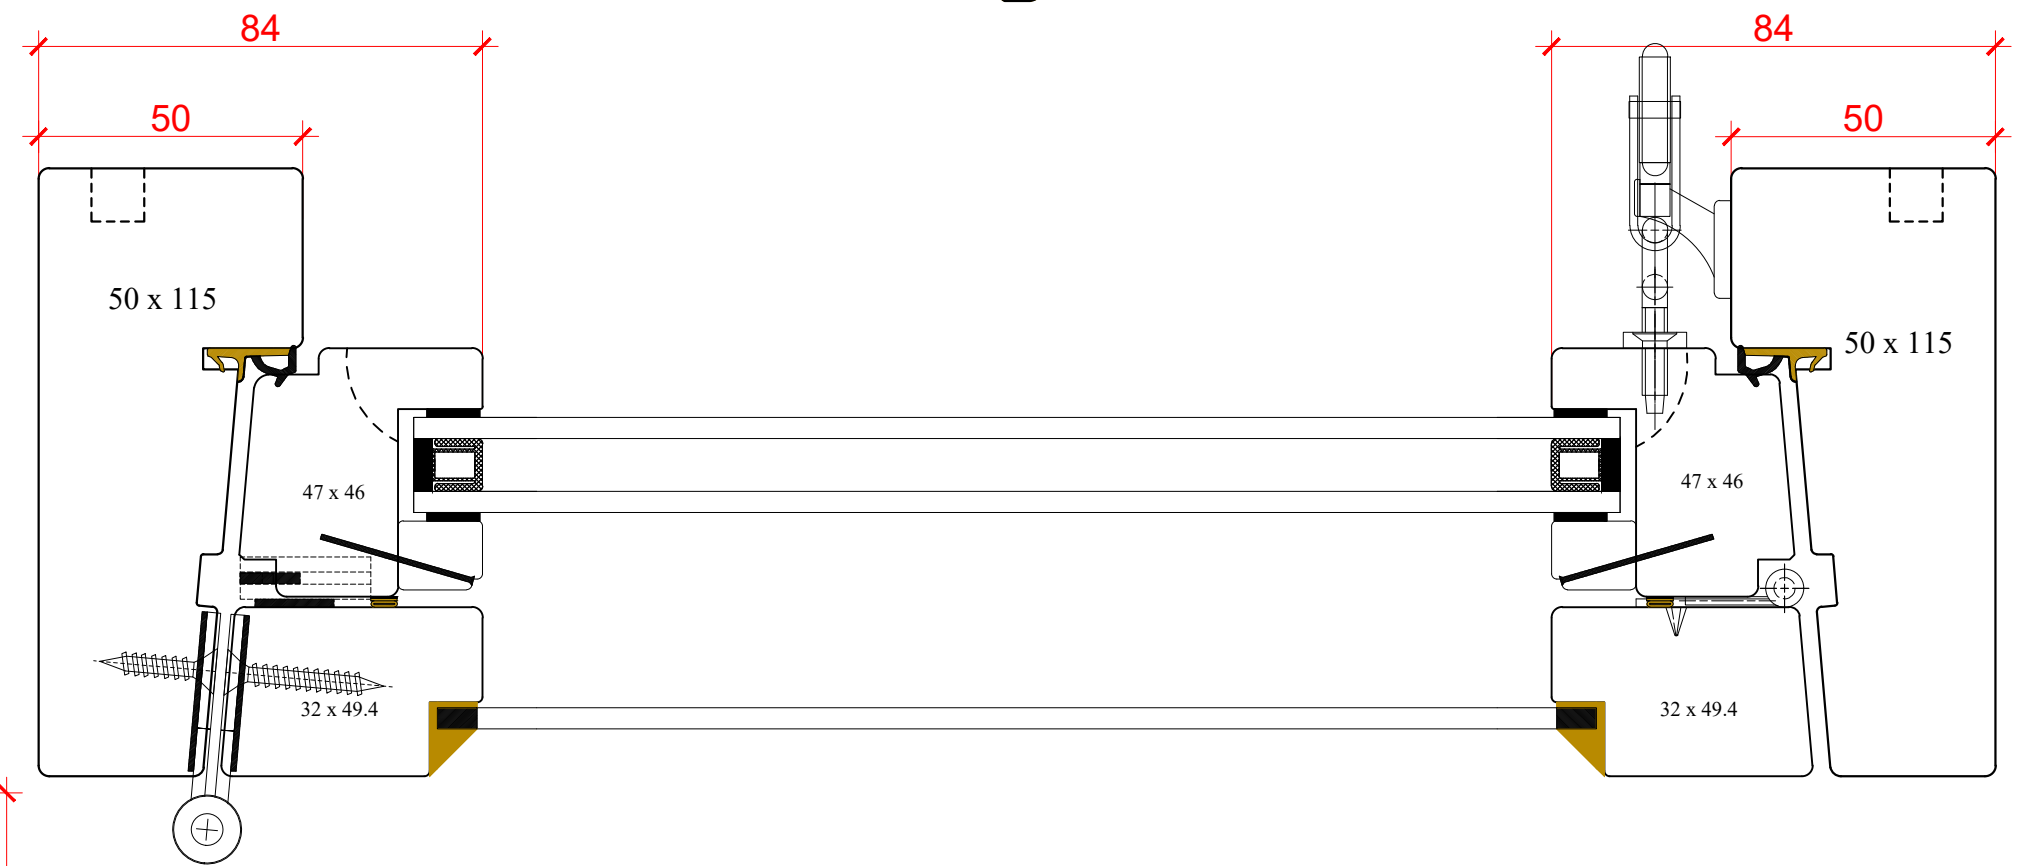

Vertikalt snitt

Karmprofil

Enda tillgängliga - Ingen profil

Båg och Spröjsprofil

Ingen Profil Standard-Allmogeprofil Svanhals Allmogeprofil Pärlan

Glas i Ytterbåge

Glas i Innerbåge

Horisontellt Snitt

<p>Utåtgående Träfönster 2+1 med smal profil</p> <p>-25 mm persienner går att använda utan spröjs, 16 mm persienner går att använda med spröjs</p>			
Produktgrupp: WFUKS-47		Ingen Profil	
Skapad av	Madars Miķelsons	28.07.2020	Skala 1 : 2