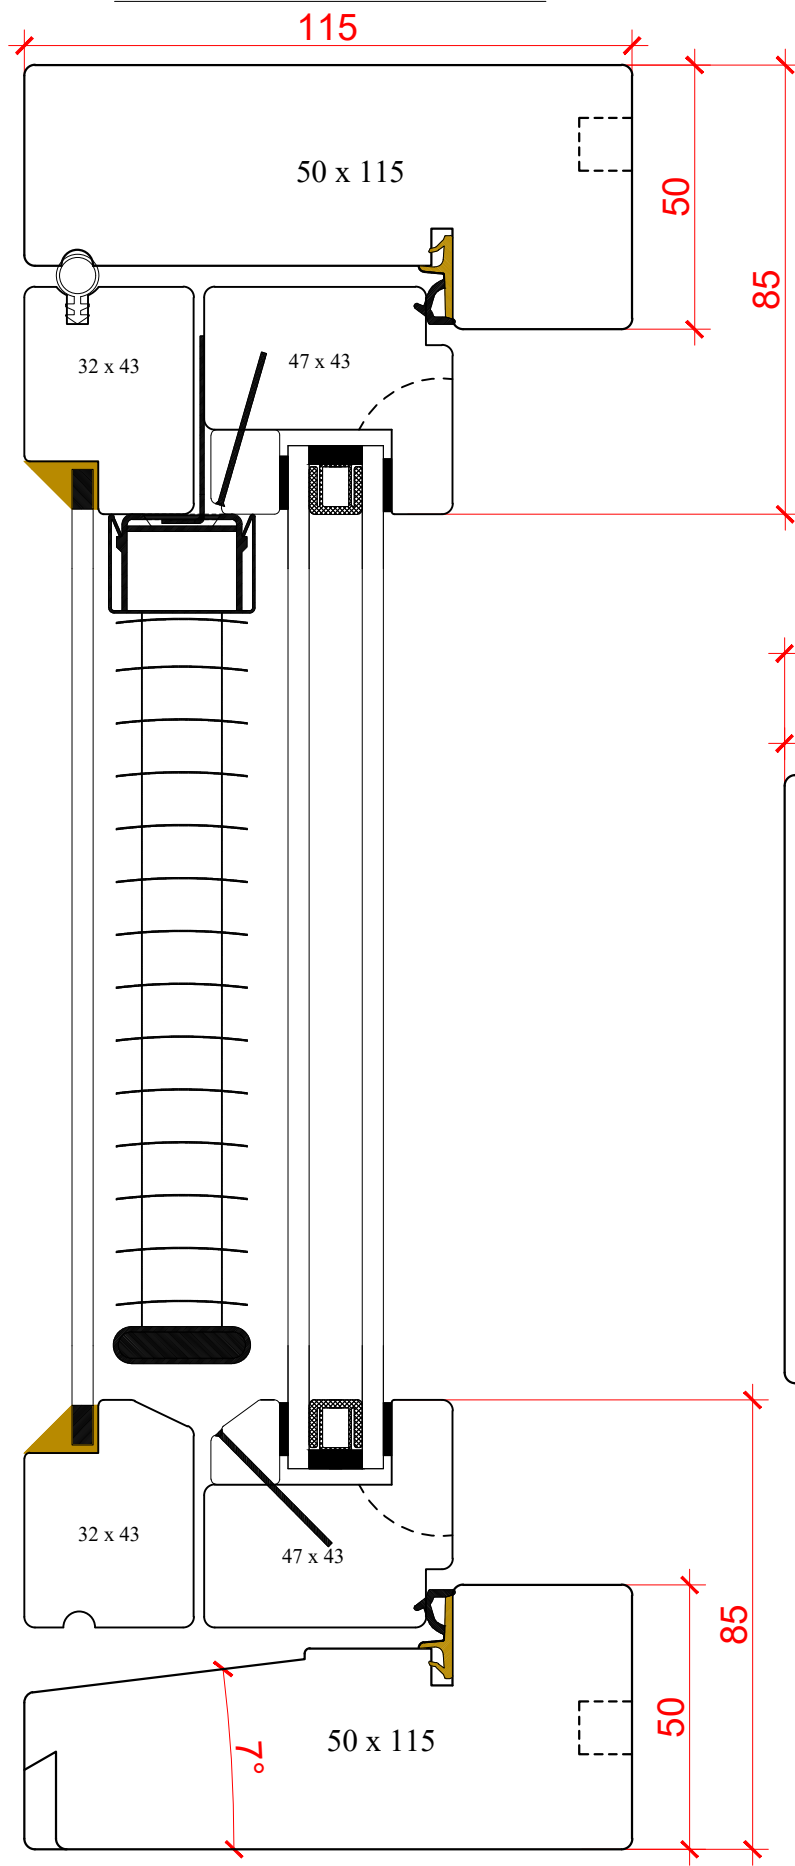

Vertikalt snitt

Karmprofil

Enda tillgängliga - Ingen profil

Båg och Spröjsprofil

Ingen Profil Standard-Allmogeprofil Svanhals Allmogeprofil Pärlan

Glas i Ytterbåge

Glas i Innerbåge

Horisontellt Snitt

<p>Utåtgående Träfönster 2+1 med smal profil</p> <p>-25 mm persienner går att använda utan spröjs, 16 mm persienner går att använda med spröjs</p>			
Produktgrupp: WFUKS-47		Ingen Profil	
Skapad av	Madars Miķelsons	28.07.2020	Skala 1 : 2