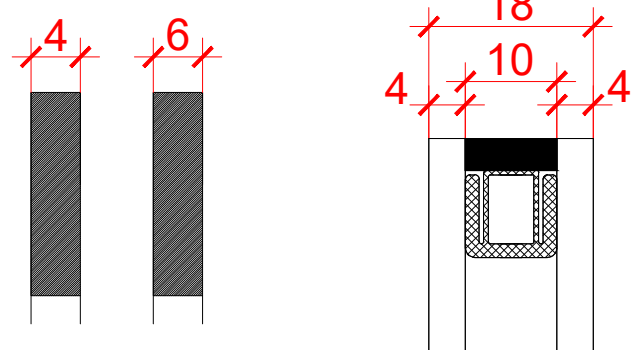

Vertikalt snitt

Karmprofil

Enda tillgängliga - Ingen profil

Båg och Spröjsprofil

Ingen Profil Standard-Allmogeprofil Svanhals Allmogeprofil Pärlan

Glas i Ytterbåge

Glas i Innerbåge

Horisontellt Snitt

<p>Utåtgående Träfönster 2+1 med smal profil</p> <p>-25 mm persienner går att använda utan spröjs, 16 mm persienner går att använda med spröjs</p>			
Produktgrupp: WFUKS-47		Ingen Profil	
Skapad av	Madars Miķelsons	28.07.2020	Skala 1 : 2